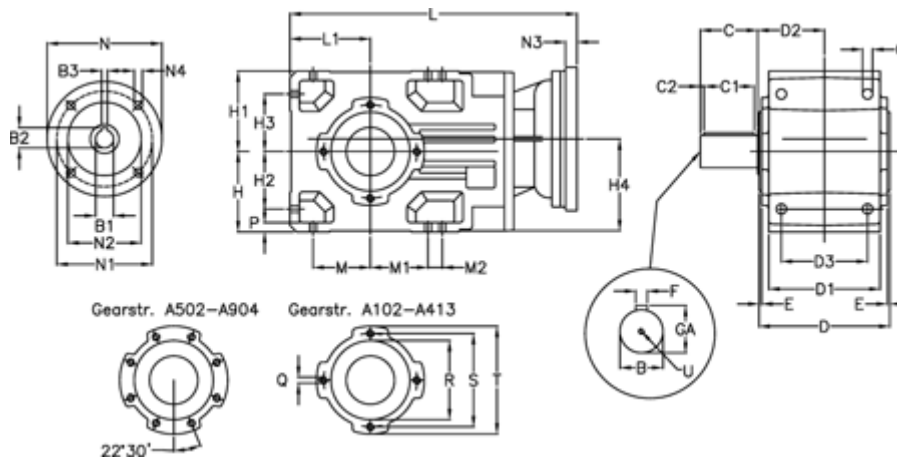

Article number: 296003518831230
 Description: Bevel helical gearbox
 A353UR-188,3-P80B5

Measures

B = 40	D1 = 166	H1 = 100	M2 = 11	Q = M10x17
B1 = 19	D2 = 88.5	H2 = 73	N = 200	R = 110
B2 = 21.8	D3 = 135	H3 = 73	N1 = 165	S = 130
B3 = 6	Description = A353 UR-xx P80 B5	H4 = 114.0	N2 = 130	T = 150
C = 70	E = 3.5	L = 436.5	N3 = 4	U = M12x28
C1 = 60	F = 12	L1 = 100	N4 = M10x12	
C2 = 5.0	GA = 43	M = 73	O = 12.0	
D = 173	H = 100	M1 = 73	P = 11	